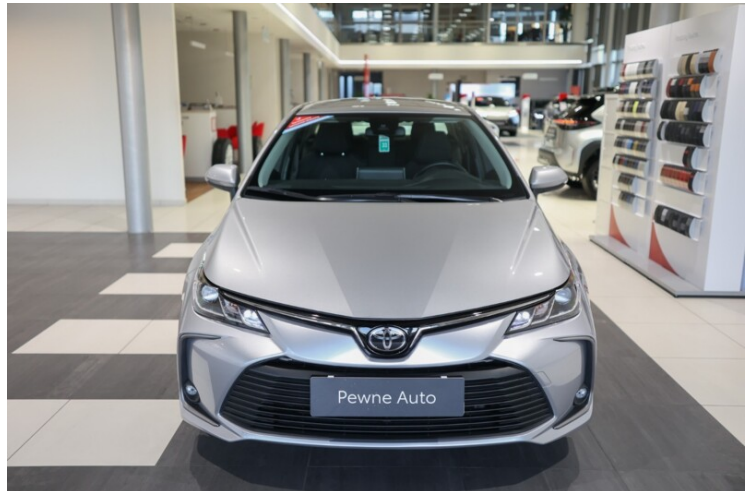

Toyota
Pewne Auto

WYPOSAŻENIE

BEZPIECZEŃSTWO

ABS, ASR (kontrola trakcji), Asystent pasa ruchu, Czujnik zmierzchu, ESP (stabilizacja toru jazdy), Isofix, Kurtyny powietrzne, Ogranicznik prędkości, Poduszka powietrzna chroniąca kolana, Poduszka powietrzna kierowcy, Poduszka powietrzna pasażera, Poduszki boczne przednie, Światła do jazdy dziennej, Światła przeciwmgielne, Aktywne zagłówki

KOMFORT

Alufelgi, Bluetooth, Centralny zamek, Elektryczne szyby przednie, Elektryczne szyby tylne, Elektrycznie ustawiane lusterka, Gniazdo USB, Immobilizer, Kamera cofania, Klimatyzacja automatyczna, Klimatyzacja dwustrefowa, Komputer pokładowy, Podgrzewane lusterka boczne, Radio fabryczne, Tempomat, Tempomat aktywny, Wielofunkcyjna kierownica, Wspomaganie kierownicy

CHARAKTERYSTYKA POJAZDU

POJEMNOŚĆ
1 496 cm³

ROK PRODUKCJI
2022

DATA PIERWSZEJ
REJESTRACJI
10.05.2022

PRZEBIEG
73 478 km

MOC
125 KM

RODZAJ NADWOZIA
Sedan

RODZAJ PALIWA
Benzyna

KOLOR NADWOZIA
Srebrny

SKRZYŃNIA BIEGÓW
Manualna

LICZBA DRZWI/MIEJSC
4/

NR SYSTEMOWY
#261526

VIN
NMTBA3BE90R035471

KONTAKT Z DORADCĄ

Bartosz Warlewski

Asystent ds Samochodów używanych

@ b.warlewski@toyotadobrygowski.pl

DILER

Toyota Rybnik

Rybnik, Prosta 110

www.uzyanedobrygowski.pl

+48 324461780

uzyanetr@toyotadobrygowski.pl

Poniedziałek - Piątek: 09:00-19:00
Sobota: 08:00-14:00

Sprawdzony stan techniczny

Udokumentowana historia auta