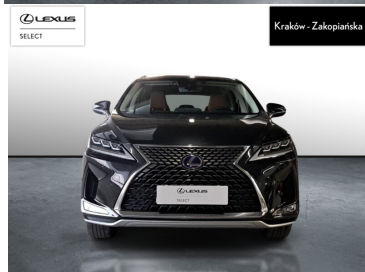

POJEMNOŚĆ
3 456 CM³

MOC
263 KM

ROK PRODUKCJI
2022

PRZEBIEG
44 762 KM

RODZAJ NADWOZIA
SUV

VAT 23%
TAK

SKRZYNIA BIEGÓW
AUTOMATYCZNA (CVT...)

RODZAJ PALIWA
HYBRYDA

DATA PIERWSZEJ REJESTRACJI
2022-09-16

KOLOR NADWOZIA
CZARNY

KRAJ POCHODZENIA
POLSKA

LEXUS SELECT
UŻYWANE Z SALONU

> KOMPLEKSOWA KONTROLA TECHNICZNA

> INDYWIDUALNA OFERTA FINANSOWA

Dawid Buszek
123907645

dawid.buszek@lexus-krakow.com.pl

Kraków - Zakopiańska
Kraków, Zakopiańska 68

www.lexuskrakow-zakopiańska.pl