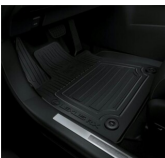

DYWANIKI GUMOWE

Dywaniki / Wykładziny

330 zł