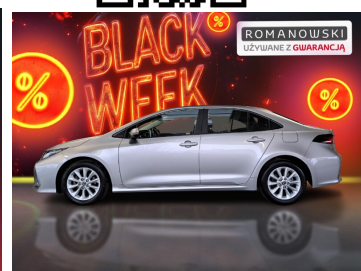

Toyota
Pewne Auto

Toyota Corolla

Salon PL: 1.8 Hybrid Comfort+ Tech, Vat 23%

89 900 zł brutto

STANDARD LEASING

Okres finansowania 60

Wpłata własna 30%

od 1111 netto/mc