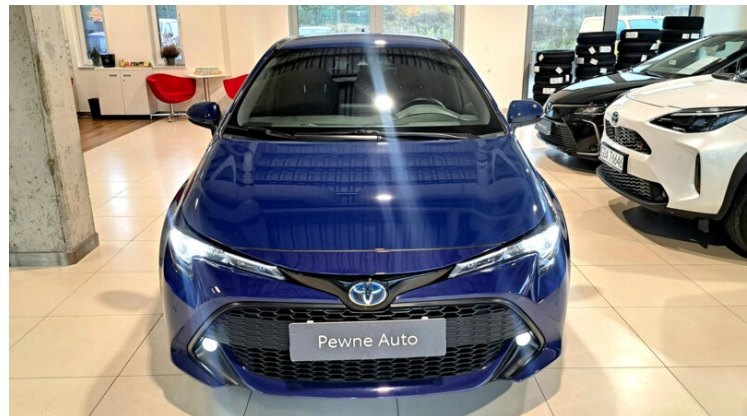

KOMFORT

Bluetooth, Czujniki parkowania przednie, Czujniki parkowania tylne, Elektryczne szyby przednie, Elektryczne szyby tylne, Elektrycznie ustawiane lusterka, Gniazdo USB, Kamera cofania, Klimatyzacja dwustrefowa, Podgrzewane lusterka boczne, Tempomat aktywny, Wielofunkcyjna kierownica, Wspomaganie kierownicy, Podłokietniki - przód, Ekran dotykowy

INNE

Interfejs Android Auto, Interfejs Apple CarPlay, RSA - System rozpoznawania znaków drogowych, Elektryczny hamulec postojowy, Asystent hamowania awaryjnego w mieście, Asystent świateł drogowych

KONTAKT Z DORADCĄ

Radostaw Świerczyński

Kierownik działu samochodów używanych

☎ 606700184

✉ radoslaw.swierczynski@carter-chodzen.pl

DILER

Toyota Carter Chodzeń

Gdańsk Kowale, Magnacka 9

🌐 www.carter-chodzen.pl

☎ +48 606 700 184 +48 662 688 162 +48 697 805 705

✉ uzywane@carter-chodzen.pl

🕒 Poniedziałek - Piątek: 09:00-19:00
Sobota: 10:00-15:00

CHARAKTERYSTYKA POJAZDU

POJEMNOŚĆ
1 798 cm³

ROK PRODUKCJI
2020

DATA PIERWSZEJ
REJESTRACJI
24.09.2020

PRZEBIEG
131 100 km

MOC
122 KM

RODZAJ NADWOZIA
Kombi

RODZAJ PALIWA
Hybryda

KOLOR NADWOZIA
Niebieski

SKRZYNIA BIEGÓW
Automatyczna (CVT,
eCVT)

LICZBA DRZWI/MIEJSC
5/5

NR SYSTEMOWY
#260814

VIN
SB1Z93BE00E134831

Gwarancja 12 mc

Assistance 12 mc

Sprawdzony stan techniczny

Udokumentowana historia auta