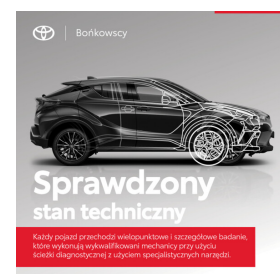

Toyota
Pewne Auto

Toyota Corolla

140KM GR Sport HSD Gw.2026 Salon PL

Bońkowscy

135 000 zł brutto

Kredyt Toyota Easy

Okres finansowania 48

Wpłata własna 30%

od 1795 brutto/mc