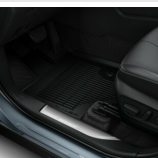

DYWANIKI GUMOWE (KOMPLET)

Dywaniki / Wykładziny

1 077 zł