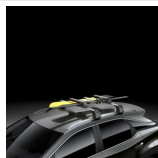

Koła

221 zł

UCHWYT NA NARTY/SNOWBOARD

Bagaż

558 zł

UCHWYT NA NARTY/SNOWBOARD

Bagaż

635 zł