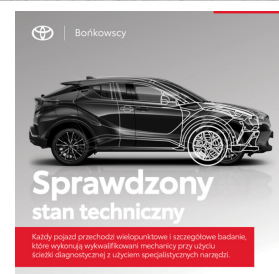

Toyota
Pewne Auto

Toyota Corolla Cross

197KM HSD Style Tech Gw.2026r F.23% SalonPL
Bońkowsky

152 000 zł brutto

STANDARD LEASING

Okres finansowania 60

Wpłata własna 30%

od 1870 netto/mc