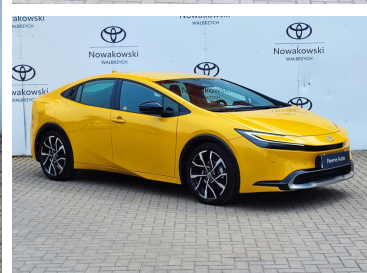

Toyota
Pewne Auto

Toyota Prius

Toyota Prius Prestige 2,0 Hybrid Dynamic Force Plug-in 223KM

KINTO UŻYWANE
dla Firmy

1 383 zł
netto / mc

KINTO UŻYWANE
dla Ciebie

1 700 zł
brutto / mc

KINTO

Okres finansowania 36 mc
Wpłata własna 30%
Limit 45 000 km

Przykładowa Rata miesięczna netto w Leasingu KINTO UŻYWANE dla umowy leasingu zawartej na 36 miesięcy z wpłatą własną 30% ceny pojazdu i limitem przebiegu 45000 km w okresie umowy. Rata nie obejmuje kosztów rejestracji pojazdu. Szczegóły Leasingu KINTO UŻYWANE i ostateczne warunki finansowania są dostępne u Dilerów Toyota. Przyznanie finansowania jest uzależnione od pozytywnej oceny zdolności kredytowej potencjalnego leasingobiorcy. W związku z korzystaniem z Leasingu KINTO UŻYWANE pobierane są opłaty przewidziane w Tabeli Opłat i Prowizji. Niniejszy materiał przeznaczony jest dla przedsiębiorców, nie stanowi oferty w rozumieniu Kodeksu cywilnego i ma charakter wyłącznie informacyjny. Zdjęcie samochodu ma charakter poglądowy, może przedstawiać model w innej wersji wyposażenia. Finansującym jest Toyota Leasing Polska Sp. z o.o., ul. Postępu 18b, 02-676 Warszawa.