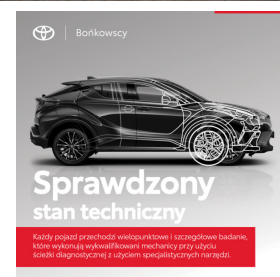

**Toyota**  
Pewne Auto

# Toyota Corolla

197KM HEV GR Sport El.Kłapa F.23% Gw.2026

SalonPL Bońkowscy

**146 900 zł brutto**

STANDARD LEASING

Okres finansowania 60

Wpłata własna 30%

**od 1808 netto/mc**