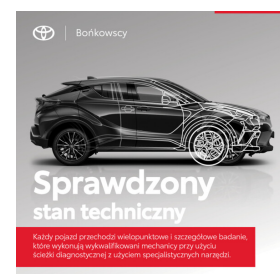

**Toyota**  
Pewne Auto

# Toyota PROACE VERSO

177KM D4-D Long VIP Gwarancja 12 msc F23%  
Salon PL Bońkowscy

**230 000 zł brutto**

STANDARD LEASING

Okres finansowania 60

Wpłata własna 30%

od **2824 netto/mc**

Powyższa symulacja jest jedynie przykładem finansowania i nie stanowi oferty w rozumieniu przepisów Kodeksu Cywilnego. Wszystkie wartości podane są w złotych polskich. Ostateczne warunki leasingu zostaną określone w umowie, po zapoznaniu się przez Toyota Leasing Polska Sp. z o.o. z dokumentami dostarczonymi przez Korzystającego oraz na podstawie faktury sprzedaży wystawionej przez Autoryzowanego Diler Toyota dla Toyota Leasing Polska Sp. z o.o.