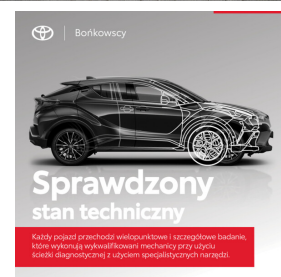

Toyota
Pewne Auto

Toyota Corolla

197KM HEV GR Sport El.Kłapa F.23% Gw.2026
SalonPL Bońkowsky

146 900 zł brutto

STANDARD LEASING

Okres finansowania 60

Wpłata własna 30%

od 1808 netto/mc