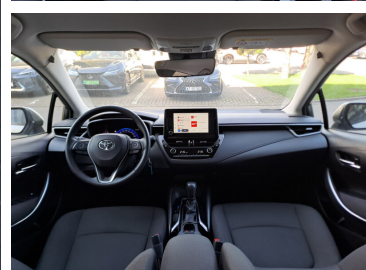

Toyota
Pewne Auto

Toyota Corolla

Toyota Corolla Comfort Style Tech 1.5 125KM
FV23%

104 900 zł brutto

STANDARD LEASING

Okres finansowania 60

Wpłata własna 30%

od 1294 netto/mc