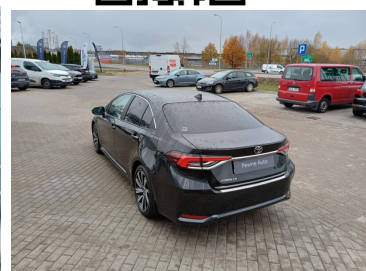

Toyota
Pewne Auto

Toyota Corolla

1.5 Comfort MS Style + Tech, Gwarancja Fabryczna, Faktura VAT

KINTO UŻYWANE
dla Firmy

682 zł
netto / mc

KINTO UŻYWANE
dla Ciebie

839 zł
brutto / mc

KINTO

Okres finansowania 36 mc
Wpłata własna 25%
Limit 45 000 km

Przykładowa Rata miesięczna netto w Leasingu KINTO UŻYWANE dla umowy leasingu zawartej na 36 miesięcy z wpłatą własną 25% ceny pojazdu i limitem przebiegu 45000 km w okresie umowy. Rata nie obejmuje kosztów rejestracji pojazdu. Szczegóły Leasingu KINTO UŻYWANE i ostateczne warunki finansowania są dostępne u Dilerów Toyoty. Przyznanie finansowania jest uzależnione od pozytywnej oceny zdolności kredytowej potencjalnego leasingobiorcy. W związku z korzystaniem z Leasingu KINTO UŻYWANE pobierane są opłaty przewidziane w Tabeli Opłat i Prowizji. Niniejszy materiał przeznaczony jest dla przedsiębiorców, nie stanowi oferty w rozumieniu Kodeksu cywilnego i ma charakter wyłącznie informacyjny. Zdjęcie samochodu ma charakter poglądowy, może przedstawiać model w innej wersji wyposażenia. Finansującym jest Toyota Leasing Polska Sp. z o.o., ul. Postępu 18b, 02-676 Warszawa.