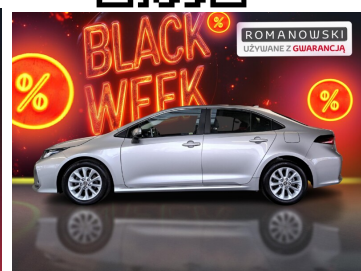

Toyota  
Pewne Auto

# Toyota Corolla

Salon PL: 1.8 Hybrid Comfort+ Tech, Vat 23%

STANDARD LEASING

Okres finansowania 60

Wpłata własna 30%

**88 900 zł brutto**

od **1099 netto/mc**

Powyższa symulacja jest jedynie przykładem finansowania i nie stanowi oferty w rozumieniu przepisów Kodeksu Cywilnego. Wszystkie wartości podane są w złotych polskich. Ostateczne warunki leasingu zostaną określone w umowie, po zapoznaniu się przez Toyota Leasing Polska Sp. z o.o. z dokumentami dostarczonymi przez Korzystającego oraz na podstawie faktury sprzedaży wystawionej przez Autoryzowanego Diler Toyota dla Toyota Leasing Polska Sp. z o.o.