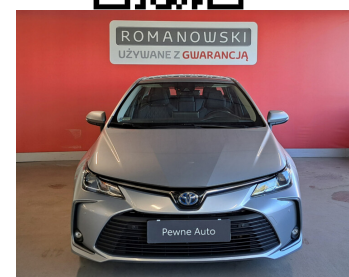

Toyota
Pewne Auto

Toyota Corolla

1Wł./SalonPL/SerwisASO 1.8 Hybrid Comfort
VAT23%

88 900 zł brutto

STANDARD LEASING

Okres finansowania 60

Wpłata własna 30%

od **1099 netto/mc**