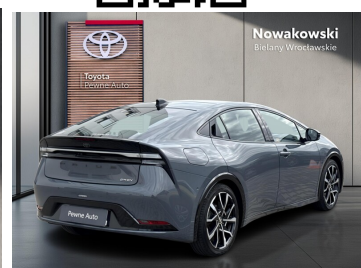

Toyota
Pewne Auto

Nowakowski
Bielany Wrocławskie

KiNTO

Kup używany samochód w autoryzowanym salonie

- Sprawdzona i pewna historia pojazdu.
- Elastyczne formy finansowania.
- Gwarancja relax aż do 185 000 km lub 10 lat.

uzywane.toyotanowakowski.pl

Toyota Prius

Plug-in 2.0 Hybrid Executive | Automat

KiNTO UŻYWANE
dla Firmy

1 727 zł
netto / mies.

KiNTO UŻYWANE
dla Ciebie

–
brutto / mies.

164 000 zł brutto