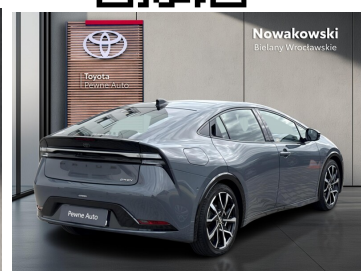

Toyota
Pewne Auto

Nowakowski
Bielany Wrocławskie

KiNTO

Kup używany samochód w autoryzowanym salonie

- Sprawdzona i pewna historia pojazdu.
- Elastyczne formy finansowania.
- Gwarancja relax aż do 185 000 km lub 10 lat.

uzywane.toyotanowakowski.pl

Toyota Prius

Plug-in 2.0 Hybrid Executive | Automat

KiNTO UŻYWANE
dla Firmy

1 826 zł
netto / mies.

KiNTO UŻYWANE
dla Ciebie

–
brutto / mies.

169 000 zł brutto