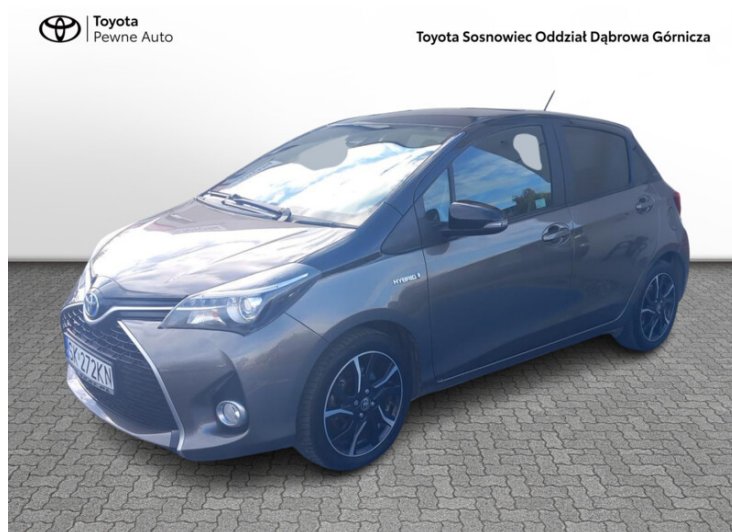

CHARAKTERYSTYKA POJAZDU

POJEMNOŚĆ
1 497 cm³

ROK PRODUKCJI
2016

DATA PIERWSZEJ
REJESTRACJI
11.01.2017

PRZEBIEG
119 510 km

MOC
100 KM

RODZAJ NADWOZIA
Hatchback

RODZAJ PALIWA
Hybryda