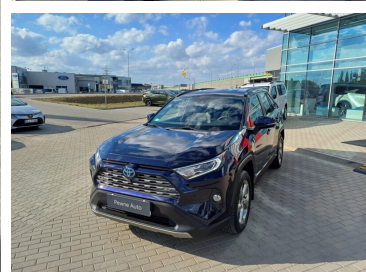

Toyota
Pewne Auto

Toyota RAV4

EXECUTIVE 4X4 ,Gwarancja 12 miesięcy,
Faktura VAT

134 900 zł brutto

STANDARD LEASING

Okres finansowania 60

Wpłata własna 30%

od 1661 netto/mc