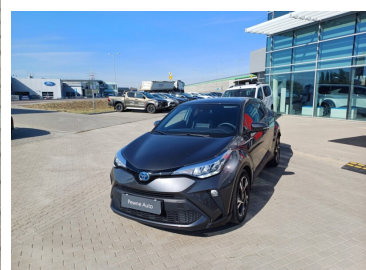

Toyota
Pewne Auto

Toyota C-HR

1.8 Style Faktura VAT-marża Gwarancja
Fabryczna 08/2026

127 900 zł brutto

Kredyt Toyota Easy

Okres finansowania 48

Wpłata własna 30%

od 1701 brutto/mc