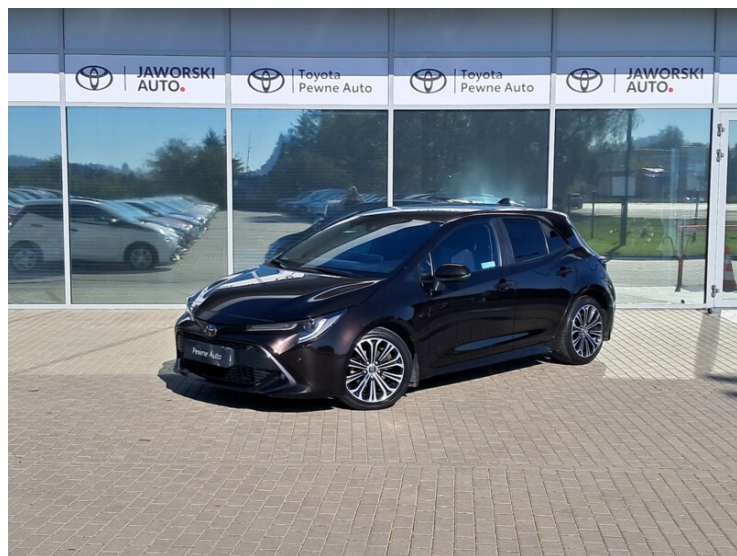

Toyota Corolla

1.2 T Comfort STYLE TECH

74 700 zł brutto

Kredyt Toyota Easy

Okres finansowania 48

Wpłata własna 30%

od **994 brutto/mc**

Reprezentatywny przykład dla oferty promocyjnej „Kredyt Toyota Easy Lato Auto Używane” na zakup używanego samochodu w cenie 119 900,00 zł, wpłata własna 53 955,00 zł, czas obowiązywania umowy 48 miesięcy: Rzeczywista Roczna Stopa Oprocentowania (RRSO) wynosi 12,09%, całkowita kwota kredytu (bez kredytowych kosztów) 65 945,00 zł, całkowita kwota do zapłaty 82 532,16 zł, oprocentowanie zmienne 8,59%, całkowity koszt kredytu 16 587,16 zł (w tym prowizja 5,60% (3 692,92 zł) odsetki 12 894,24 zł), 47 miesięcznych rat równych w wysokości 1 108,20 zł i ostatnią 48 ratą w wysokości 35 970 zł. Kalkulacja została dokonana na dzień 2024-07-08 na reprezentatywnym przykładzie. Wymóg zawarcia dodatkowej umowy ubezpieczenia autocasco (AC) i z tytułu kradzieży (KR) dla kredytowanego samochodu, której kosztu nie da się przewidzieć – koszt niewliczony do RRSO.

KOMFORT

Asystent parkowania, Bluetooth, Czujniki parkowania tylne, Elektryczne szyby przednie, Elektryczne szyby tylne, Elektrycznie ustawiane lusterka, Gniazdo USB, Kamera cofania, Klimatyzacja automatyczna, Nawigacja GPS, Podgrzewane przednie siedzenia, Przyciemniane szyby, Tempomat aktywny, Wielofunkcyjna kierownica, Wspomaganie kierownicy, Kierownica skórzana, Felgi aluminiowe 17, Podłokietniki - przód, Zestaw głośnomówiący, Światła do jazdy dziennej diodowe LED, Regul. elektr. podparcia lędźwiowego - kierowca, Ekran dotykowy

INNE

Interfejs Android Auto, Interfejs Apple CarPlay, RSA - System rozpoznawania znaków drogowych, Elektryczny hamulec postojowy, Asystent świateł drogowych

KONTAKT Z DORADCĄ

Rafał Jabłoński

specjalista ds. sprzedaży samochodów używanych

Poniedziałek - Piątek: 08:00-19:00
Sobota: 09:00-15:00

CHARAKTERYSTYKA POJAZDU

POJEMNOŚĆ
1 197 cm³

ROK PRODUKCJI
2019

DATA PIERWSZEJ
REJESTRACJI
14.06.2019

PRZEBIEG
60 811 km

MOC
116 KM

RODZAJ NADWOZIA
Hatchback