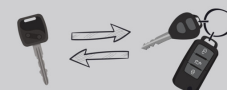

ROMANOWSKI
UŻYWANE Z GWARANCJĄ

Toyota Yaris Cross

YarisCross 1.5 Hybrid 116KM

[Comfort|Style|Tech] Salon PL | Gwarancja

112 900 zł brutto

STANDARD LEASING

Okres finansowania 60

Wpłata własna 30%

od 1710 netto/mc

Numer klucza: KOMIS

Powyższa symulacja jest jedynie przykładem finansowania i nie stanowi oferty w rozumieniu przepisów Kodeksu Cywilnego. Wszystkie wartości podane są w złotych polskich. Ostateczne warunki leasingu zostaną określone w umowie, po zapoznaniu się przez Toyota Leasing Polska Sp. z o.o. z dokumentami dostarczonymi przez Korzystającego oraz na podstawie faktury sprzedaży wystawionej przez Autoryzowanego Diler Toyota dla Toyota Leasing Polska Sp. z o.o.