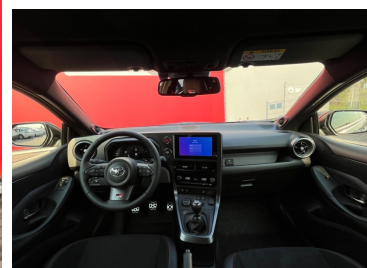

ROMANOWSKI
UŻYWANE Z GWARANCJĄ

Toyota Yaris

1.6 Turbo GR Dynamic + VIP

231 700 zł brutto

STANDARD LEASING

Okres finansowania 60
Wpłata własna 30%

od 2845 netto/mc

Numer klucza: Fabrycznie nowy

Powyższa symulacja jest jedynie przykładem finansowania i nie stanowi oferty w rozumieniu przepisów Kodeksu Cywilnego. Wszystkie wartości podane są w złotych polskich. Ostateczne warunki leasingu zostaną określone w umowie, po zapoznaniu się przez Toyota Leasing Polska Sp. z o.o. z dokumentami dostarczonymi przez Korzystającego oraz na podstawie faktury sprzedaży wystawionej przez Autoryzowanego Diler Toyota dla Toyota Leasing Polska Sp. z o.o.