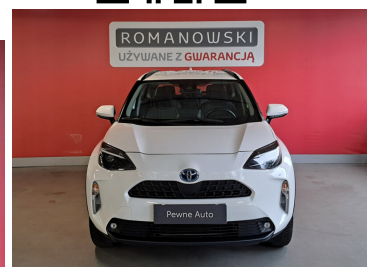

Toyota
Pewne Auto

Toyota Yaris Cross

1Wł./SalonPL/SerwisASO Hybrid 1.5 Comfort
VAT23%

99 900 zł brutto

STANDARD LEASING

Okres finansowania 60

Wpłata własna 30%

od 1233 netto/mc