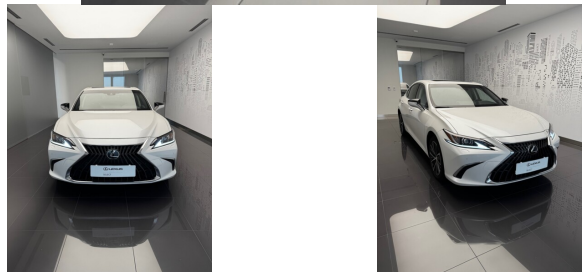

INNE

INTERFEJS ANDROID AUTO, INTERFEJS APPLE CARPLAY I 7 WIĘCEJ

POJEMNOŚĆ
2 487 CM³

MOC
218 KM

ROK PRODUKCJI
2023

PRZEBIEG
36 341 KM

RODZAJ NADWOZIA
SEDAN

VAT 23%
TAK

SKRZYŃNIA BIEGÓW
AUTOMATYCZNA

RODZAJ PALIWA
HYBRYDA

DATA PIERWSZEJ REJSTRACJI
12.06.2023

KOLOR NADWOZIA
BIAŁY METALIK

KRAJ POCHODZENIA
POLSKA

LEXUS SELECT
UŻYWANE Z SALONU

> KOMPLEKSOWA KONTROLA TECHNICZNA

> INDYWIDUALNA OFERTA FINANSOWA

Filip Dobrzelewski
518-023-194

filip.dobrzelewski@toyotalodz.com.pl

Łódź
Łódź, Rokicińska 199

www.lexus-lodz.pl