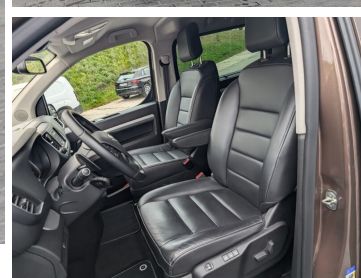

 **Toyota Professional**
Gdańsk **UL. JABŁONIOWA 2**

**UŻYWANY
Z GWARANCJĄ!**

2762 PLN/msc

 WALDER **30.09 - 05.10**
DNI OTWARTE
SAMOCHODÓW
DOSTAWCZYCH

Toyota PROACE VERSO

2024 PROACE VERSO VIP 6 2.0 D4-D Medium
VIP