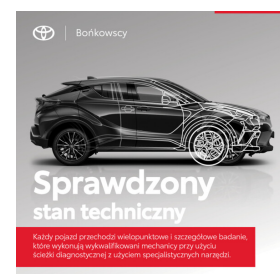

Toyota
Pewne Auto

Toyota PROACE CITY VERSO

110KM D-4T Family Gw.12m SalonPL

Bońkowscy

88 900 zł brutto

Kredyt Toyota Easy

Okres finansowania 48

Wpłata własna 30%

od 1182 brutto/mc