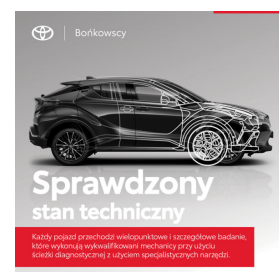

Toyota
Pewne Auto

Toyota PROACE CITY VERSO

110KM D-4T Family Gw.12m SalonPL

Bońkowscy

88 900 zł brutto

Kredyt Toyota Easy

Okres finansowania 48

Wpłata własna 30%

od 1182 brutto/mc