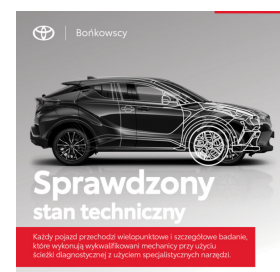

Toyota
Pewne Auto

Toyota PROACE CITY VERSO

130KM Family Long Automat F23% Gw.12m
Salon PL Bońkowsky

104 900 zł brutto

STANDARD LEASING

Okres finansowania 60

Wpłata własna 30%

od 1294 netto/mc