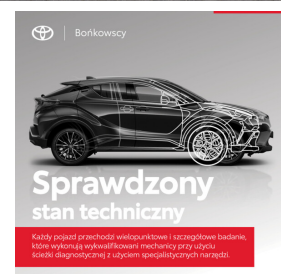

Toyota
Pewne Auto

Toyota C-HR

197KM HSD Executive Premiere Edition AWD-i
F.23% SalonPL Gw.2026r

174 900 zł brutto

STANDARD LEASING

Okres finansowania 60

Wpłata własna 30%

od 2150 netto/mc