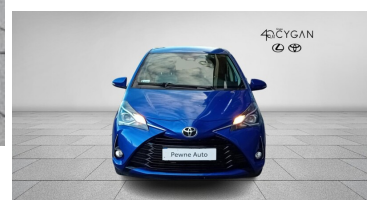

Toyota
Pewne Auto

Toyota Yaris

1,5-Dual-VVT-iE Premium+Style+Citi.Salon
Polska.Faktura Vat-marża.

52 900 zł brutto

Standard Kredyt

Okres finansowania 48

Wpłata własna 30%

od 1019 brutto/mc