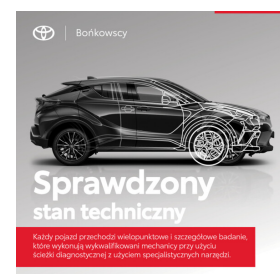

Toyota
Pewne Auto

Toyota RAV4

222KM HSD Executive AWD-i Gw.12m SalonPL
Bońkowscy

130 000 zł brutto

Kredyt Toyota Easy

Okres finansowania 48

Wpłata własna 30%

od 1729 brutto/mc