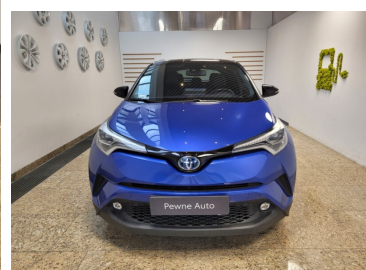

Toyota
Pewne Auto

Toyota C-HR

Dynamic + Tech + LED | Faktura VAT Marża |
SalonPolska

79 900 zł brutto

Standard Kredyt

Okres finansowania 48

Wpłata własna 30%

od 1539 brutto/mc