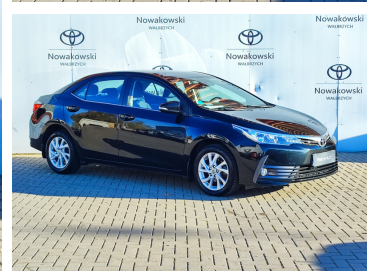

Toyota
Pewne Auto

Toyota Corolla

1.6 Premium EU6

59 900 zł brutto

Standard Kredyt

Okres finansowania 48

Wpłata własna 30%

od 1154 brutto/mc