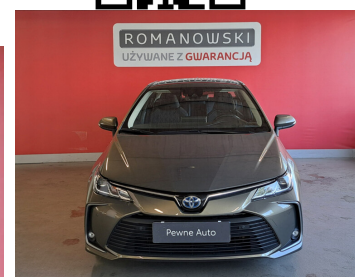

Toyota
Pewne Auto

Toyota Corolla

Toyota Corolla comfort+tech

96 900 zł brutto

STANDARD LEASING

Okres finansowania 60

Wpłata własna 30%

od 1196 netto/mc