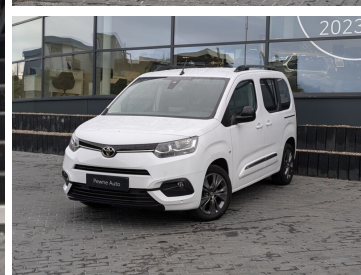

Toyota
Pewne Auto

Toyota Professional
Gdańsk **UL. JABŁONIOWA 2**

**UŻYWANY
Z GWARANCJĄ!**

1435 PLN/msc

30.09 - 05.10
DNI OTWARTE
SAMOCODÓW
DOSTAWCZYCH

Toyota PROACE CITY VERSO

Toyota ProAce 1.5 D-4D Family

Kredyt Toyota Easy
Okres finansowania 48
Wpłata własna 30%

107 900 zł brutto

od **1435 brutto/mc**