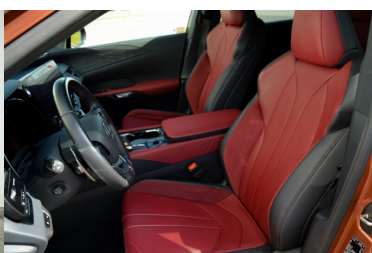

POJEMNOŚĆ
2 393 CM³

SKRZYNIA BIEGÓW
AUTOMATYCZNA

MOC
371 KM

RODZAJ PALIWA
HYBRYDA

ROK PRODUKCJI
2023

DATA PIERWSZEJ REJESTRACJI
13.03.2024

PRZEBIEG
12 085 KM

KOLOR NADWOZIA
BRĄZOWY METALIK

RODZAJ NADWOZIA
SUV

KRAJ POCHODZENIA
POLSKA

VAT 23%
TAK

LEXUS SELECT
UŻYWANE Z SALONU

> KOMPLEKSOWA KONTROLA TECHNICZNA

> INDYWIDUALNA OFERTA FINANSOWA

Paweł Tomczuk
532 824 777

tomczuk@lexus-katowice.pl

Katowice

Katowice, Al. Roździeńskiego 208 A www.lexus-katowice.pl