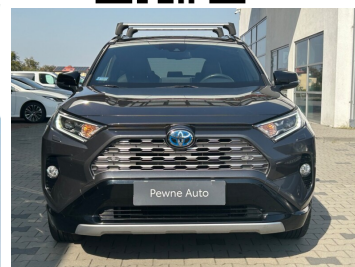

Toyota
Pewne Auto

Toyota
Pewne Auto Bednarscy

SALON SAMOCHODÓW UŻYWANYCH
ul. Gdańska 6, 87-148 Łysomice k/Torunia

Toyota RAV4

TOYOTA RAV4 2.5 Hybrid Selection 4x2 Oferta dealera

144 900 zł brutto

Kredyt Toyota Easy

Okres finansowania 48

Wpłata własna 30%

od 1927 brutto/mc