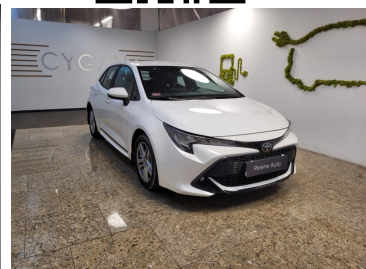

Toyota
Pewne Auto

Toyota Corolla

1.2 T Comfort + Tech | Faktura VAT Marża | SalonPolska

74 900 zł brutto

Kredyt Toyota Easy

Okres finansowania 48

Wpłata własna 30%

od 996 brutto/mc