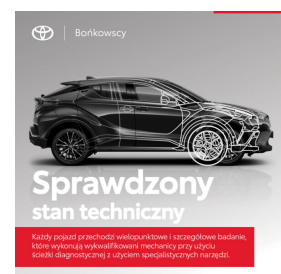

Toyota
Pewne Auto

Toyota C-HR

184KM HSD Executive Elektryczna Kłapa

Gw.12m Salon PL Bońkowscy

119 900 zł brutto

Kredyt Toyota Easy

Okres finansowania 48

Wpłata własna 30%

od 1594 brutto/mc