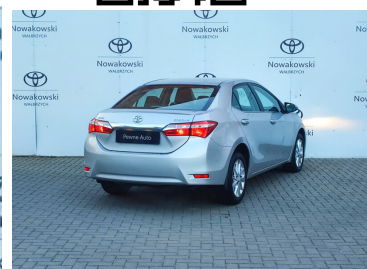

Toyota
Pewne Auto

Toyota Corolla

1.6 Premium EU6

49 900 zł brutto

Standard Kredyt

Okres finansowania 48

Wpłata własna 30%

od 961 brutto/mc