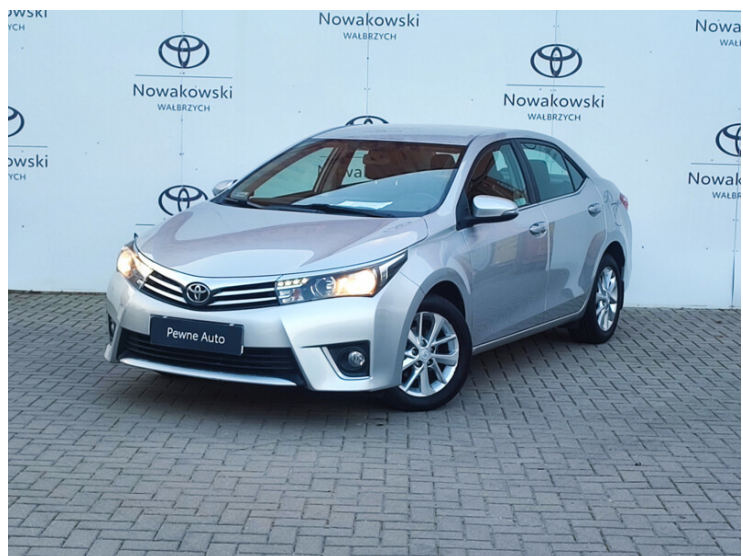

Toyota
Pewne Auto

Toyota Corolla

1.6 Premium EU6

49 900 zł brutto

Standard Kredyt

Okres finansowania 48

Wpłata własna 30%

od 961 brutto/mc

Reprezentacyjny przykład dla Standard Kredytu na zakup używanego samochodu w cenie 85720,00 zł, wpłata własna 45300,00 zł, czas obowiązywania umowy 48 miesięcy: Rzeczywista Roczna Stopa Oprocentowania (RRSO) wynosi 15,43 %, całkowita kwota kredytu (bez kredytowych kosztów) 40420,00 zł, całkowita kwota do zapłaty 53441,28 zł, oprocentowanie zmienne 11,49 %, całkowity koszt kredytu 13021,28 (w tym prowizja 5,60 % (2263,52 zł) odsetki 10757,76 zł), 48 miesięcznych rat równych w wysokości 1113,36 zł. Kalkulacja została dokonana na dzień 2022-10-18 na reprezentatywnym przykładzie. Wymóg zawarcia dodatkowej umowy ubezpieczenia autocasco (AC) i z tytułu kradzieży (KR) dla kredytowanego samochodu, której kosztu nie da się przewidzieć - koszt niewliczony do RRSO.

☎ 746481773

✉ pewneauto@toyotanowakowski.pl

🕒 Poniedziałek - Piątek: 08:00-18:00
Sobota: 09:00-14:00

CHARAKTERYSTYKA POJAZDU

POJEMNOŚĆ
1 598 cm³

ROK PRODUKCJI
2013

DATA PIERWSZEJ
REJESTRACJI
19.02.2014

PRZEBIEG
94 934 km