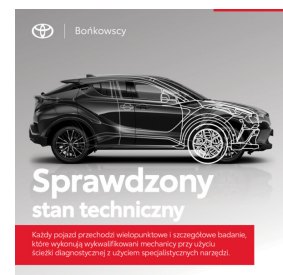

Toyota
Pewne Auto

Toyota Corolla Cross

197KM HSD Style Tech F.23% SalonPL
Gw.2026R Bońkowscy

154 000 zł brutto

STANDARD LEASING

Okres finansowania 60

Wpłata własna 30%

od 1895 netto/mc