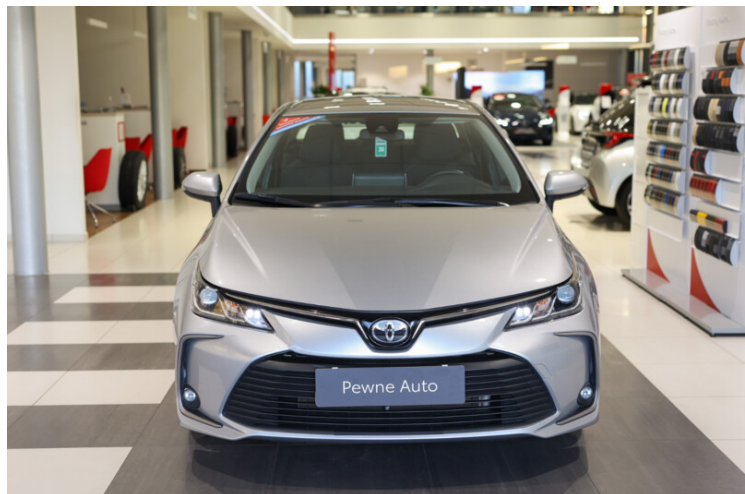

WYPOSAŻENIE

BEZPIECZEŃSTWO

ABS, ASR (kontrola trakcji), Asystent pasa ruchu, Czujnik zmierzchu, ESP (stabilizacja toru jazdy), Isofix, Kurtyny powietrzne, Ogranicznik prędkości, Poduszka powietrzna kierowcy, Poduszka powietrzna pasażera, Poduszki boczne przednie, Światła do jazdy dziennej, Światła przeciwmgielne, Aktywne zagłówki

KOMFORT

Alarm, Alufelgi, Bluetooth, Centralny zamek, Elektrochromatyczne lusterko wsteczne, Elektryczne szyby przednie, Elektryczne szyby tylne, Elektrycznie ustawiane lusterka, Gniazdo USB, Immobilizer, Kamera cofania, Klimatyzacja automatyczna, Klimatyzacja dwustrefowa, Komputer pokładowy, MP3, Podgrzewane lusterka boczne, Radio fabryczne, Tempomat, Tempomat aktywny, Wielofunkcyjna kierownica, Wspomaganie kierownicy

CHARAKTERYSTYKA POJAZDU

POJEMNOŚĆ
1 496 cm³

ROK PRODUKCJI
2022

DATA PIERWSZEJ
REJESTRACJI
10.05.2022

PRZEBIEG
44 183 km

MOC
125 KM

RODZAJ NADWOZIA
Sedan

RODZAJ PALIWA
Benzyna

KOLOR NADWOZIA
Srebrny Metalik

SKRZYNIA BIEGÓW
Manualna

LICZBA DRZWI/MIEJSC
4/5

NR SYSTEMOWY
#245964

VIN
NMTBA3BE40R035460

KONTAKT Z DORADCĄ

Maciej Kopiński

Doradca ds. sprzedaży samochodów używanych

☎ 881313981

✉ m.kopinski@toyotadobrygowski.pl

DILER

Toyota Dobrygowski Kraków

Modlnica, ul. Częstochowska 30

🌐 www.uzywanedobrygowski.pl

☎ +48 124420580

✉ uzywanetb@toyotadobrygowski.pl

🕒 Poniedziałek – Piątek: 09:00–19:00
Sobota: 09:00–14:00

Sprawdzony stan techniczny

Udokumentowana historia auta