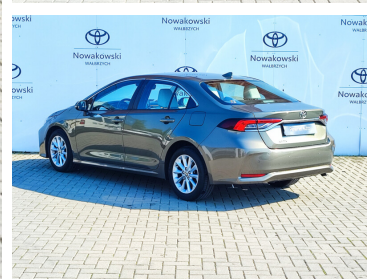

Toyota
Pewne Auto

Toyota Corolla

1.6 Comfort + Tech MS

79 900 zł brutto

STANDARD LEASING

Okres finansowania 60

Wpłata własna 30%

od 988 netto/mc