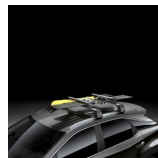

UCHWYT NA NARTY/SNOWBOARD

Bagaż

558 zł

UCHWYT NA NARTY/SNOWBOARD

Bagaż

635 zł

BELKI DACHOWE

Bagaż