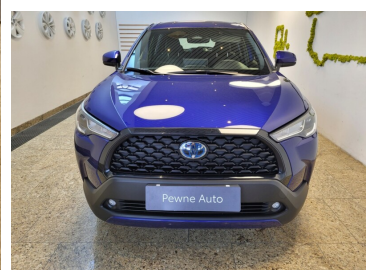

Toyota
Pewne Auto

Toyota Corolla Cross

2.0 Hybrid Comfort | Faktura VAT Marża | SalonPolska

149 900 zł brutto

Kredyt Toyota Easy

Okres finansowania 48

Wpłata własna 30%

od 1993 brutto/mc

Numer klucza: OFERTOWY