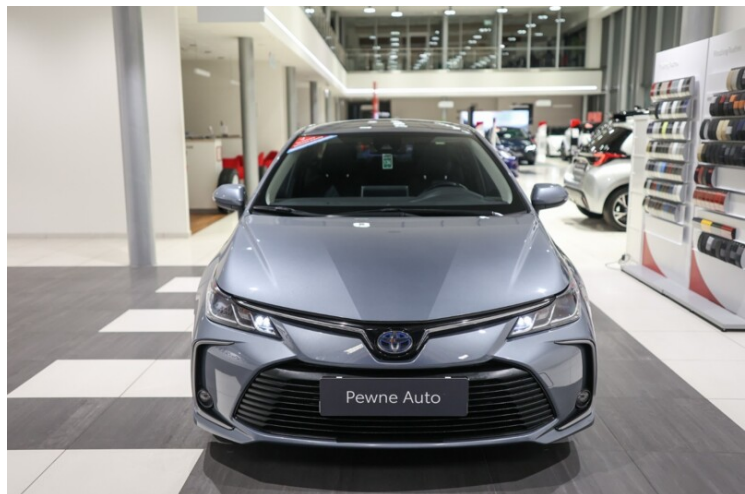

www.uzyanedobrygowski.pl

+48 124420580

uzyanetb@toyotadobrygowski.pl

Poniedziałek - Piątek: 09:00-19:00
Sobota: 09:00-14:00

CHARAKTERYSTYKA POJAZDU

POJEMNOŚĆ
1 798 cm³

ROK PRODUKCJI
2019

DATA PIERWSZEJ
REJESTRACJI
17.06.2019