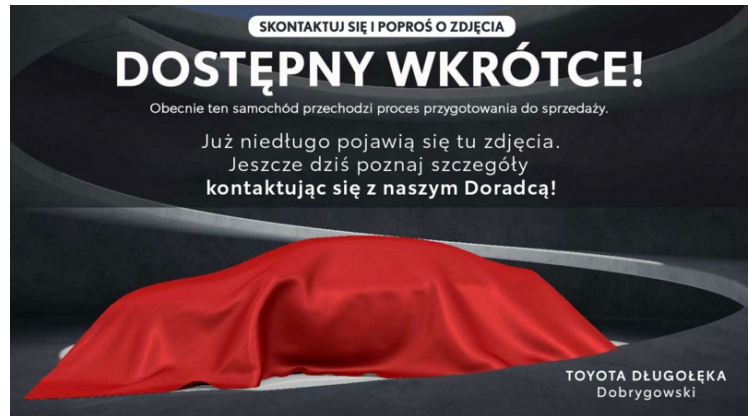

DILER

Toyota Wrocław - Długotąka

Wrocław - Długotąka, ul. Wrocławska 54, Długotąka

www.toyotawroclaw.pl

+48 71 721 50 58

autozprzebiegiem@toyotadobrygowski.pl

Poniedziałek - Piątek: 08:00-19:00
Sobota: 08:00-15:00