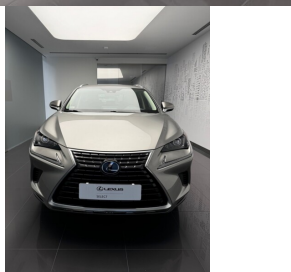

POJEMNOŚĆ
2 494 CM³

MOC
197 KM

ROK PRODUKCJI
2020

PRZEBIEG
32 633 KM

RODZAJ NADWOZIA
SUV

VAT 23%
TAK

SKRZYNIA BIEGÓW
AUTOMATYCZNA (CVT...)

RODZAJ PALIWA
HYBRYDA

DATA PIERWSZEJ REJESTRACJI
21.01.2021

KOLOR NADWOZIA
SREBRNY

KRAJ POCHODZENIA
POLSKA

LEXUS SELECT
UŻYWANE Z SALONU

> KOMPLEKSOWA KONTROLA TECHNICZNA

> INDYWIDUALNA OFERTA FINANSOWA

Filip Dobrzelewski
518-023-194

filip.dobrzelewski@toyotalodz.com.pl

Łódź
Łódź, Rokicińska 199

www.lexus-lodz.pl