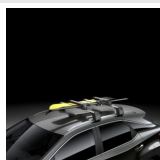

1 169 zł

**UCHWYT NA NARTY/SNOWBOARD**

Bagaż

558 zł

**UCHWYT NA NARTY/SNOWBOARD**

Bagaż

635 zł

**DYWANIKI WELUROWE KPL 830GR**