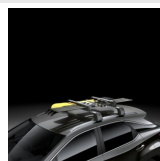

1 169 zł

**UCHWYT NA NARTY/SNOWBOARD**

Bagaż

558 zł

**UCHWYT NA NARTY/SNOWBOARD**

Bagaż

635 zł

**DYWANIKI WELUROWE KPL 830GR**